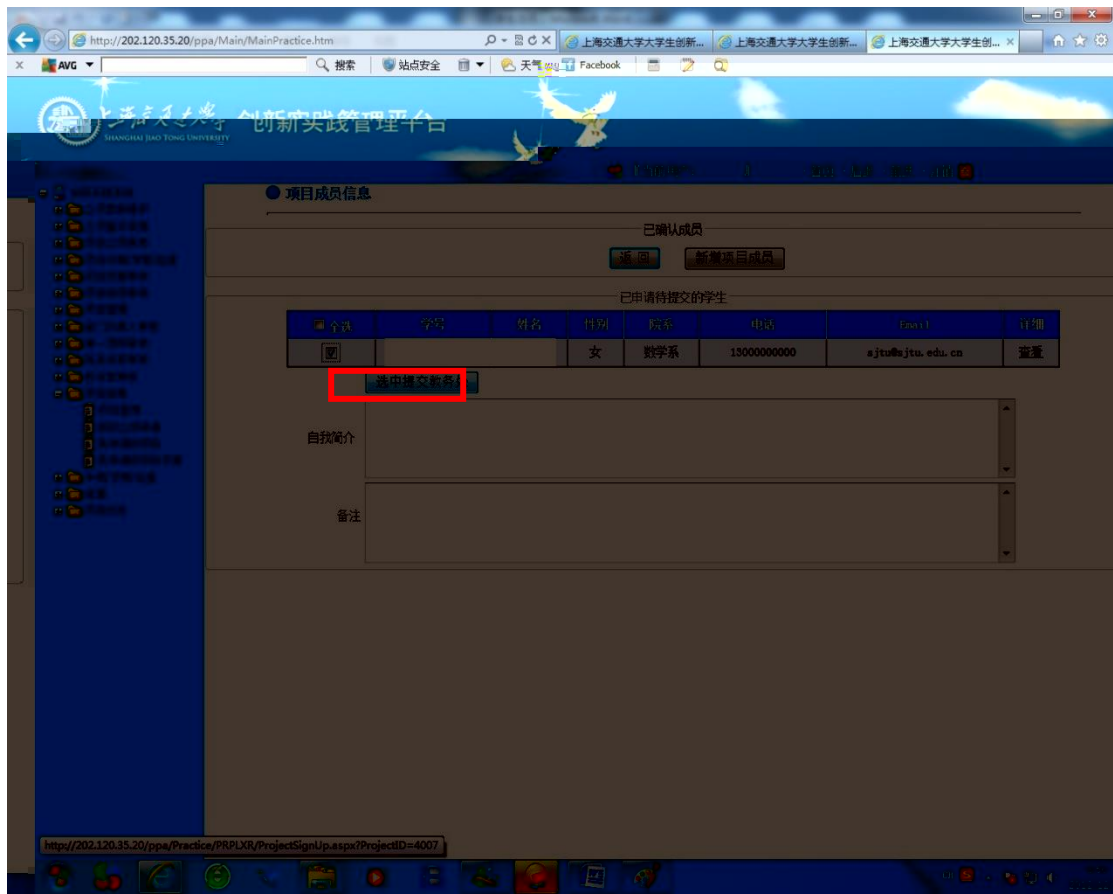

PRP

PRP

<http://uitp.sjtu.edu.cn/>

PRP

1

The screenshot displays the '项目管理' (Project Management) interface of the Shanghai Jiao Tong University Innovation Practice Management Platform. The browser address bar shows the URL: <http://202.120.35.20/ppa/Main/MainPractice.htm>. The page header includes the university logo and navigation links like '首页', '后退', '前进', and '注销'. A sidebar on the left contains a menu with options such as '项目申请系统', '立项申请维护', '立项基本数据', '项目立项审核', '项目中期(学期)检查', '项目经费审核', '项目结项审核', '项目管理', '第一导师审核', '院系专家审核', '校专家审核', '项目查询', '项目申请', and '我申请项目'. The main content area features a table with the following columns: '项目批次', '项目流水号', '合同号', '项目类别', '项目状态', '项目申请', '合同号', and '合同号'. The table lists several projects, including '2010年本科生暑期科研见习岗位' and '“三位一体”本科创新人才培养目标体系建设'. The '项目状态' column for the '三位一体' project is highlighted with a red box. The system tray at the bottom shows the date and time as 8:53 on 2012/12/17.

2

上海交通大学 SHANGHAI JIAO TONG UNIVERSITY 创新实践管理平台

【当前用户: 秦惠洁】 · 首页 · 后退 · 前进 · 注销

00433 秦惠洁 是

创新实践系统
立项参数维护
立项基本信息
项目立项审核
项目中期(学期)检查
项目变更审核
项目结项审核
项目管理
部门负责人审核
第一级审核
院系专家审核
校专家审核
项目信息
项目首页
新的立项申请
我申请的项目
我申请的项目变更
中期(学期)检查
结题
项目日志